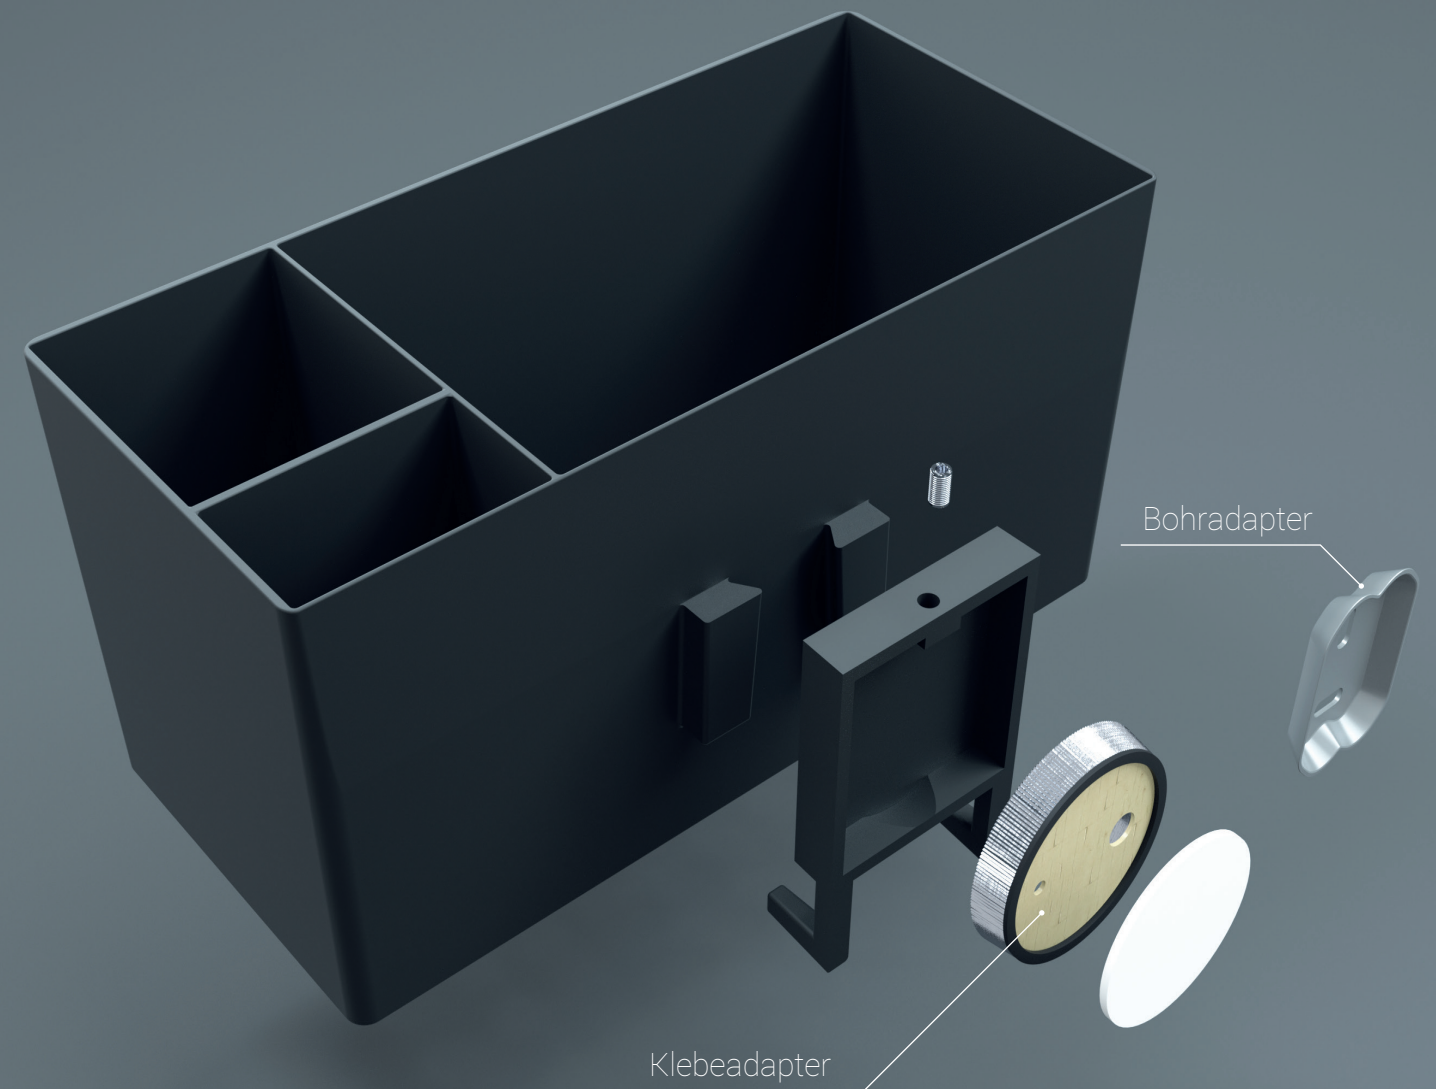

PREMIUM QUALITY
MADE IN GERMANY

DIE STYLISCHE
UNIVERSALBOX
MIT SYSTEM
ZUM KLEBEN

MADE IN GERMANY

DROP-IT GbR
Nelkenweg 20a
83109 Großkarolinenfeld

info@dropit.fit
www.dropit.fit

Vorteile auf einen Blick:

- ✓ Schnelle, unkomplizierte Montage
- ✓ Vielseitig einsetzbar
- ✓ Platzsparend
- ✓ Einfach kleben - ohne Bohren
- ✓ Extrem hohe Haltekraft
- ✓ Hygienisches Rasiererfach
- ✓ Abperl-Effekt durch erodierte Oberfläche
- ✓ Leicht abnehmbar
- ✓ Kein Stauwasser
- ✓ Einfache Reinigung
- ✓ Kleber rückstandsfrei entfernbar
- ✓ 100% Made in Rosenheim
- ✓ Individuell bedruckbar

Hier gehts zum
Montagevideo

Nie wieder bohren®
System in der
Verpackung liegend

Wahlweise kann der
beiliegende Bohradapter
verwendet werden

Kein Stauwasser
durch gelochten Boden

Informationen:

Maße in mm: 220 x 100 x 100
Wandabstand inkl. Adapter 125mm
Gewicht: 330g

Material: Polyamid 6 mit 30% Glaskugeln
Ohne Weichmacher

Mehr Informationen auf:
www.dropit.fit