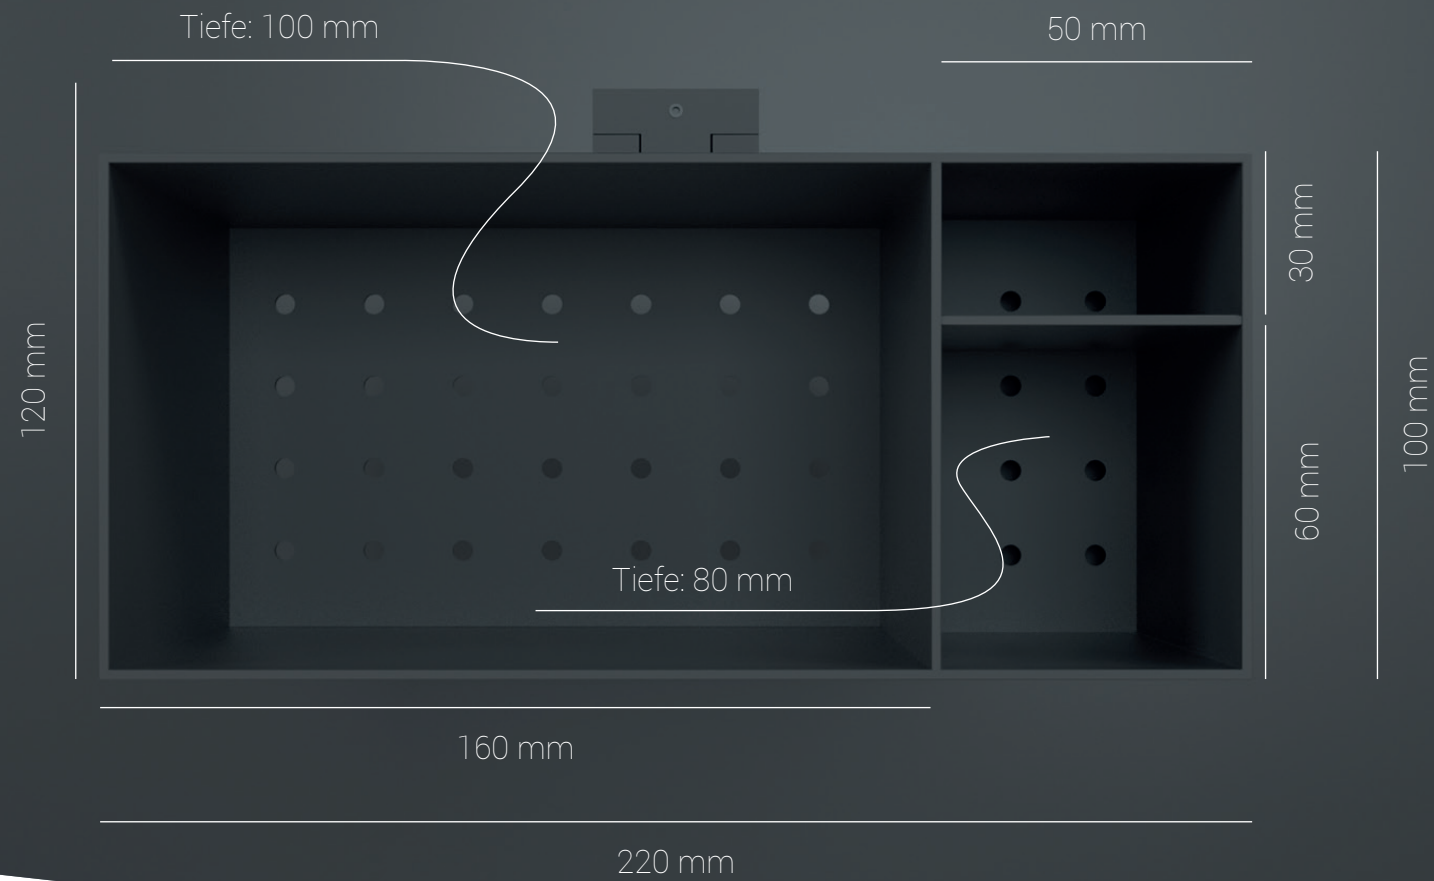

PREMIUM QUALITY
MADE IN GERMANY

DIE STYLISCHE
UNIVERSALBOX
MIT SYSTEM
ZUM KLEBEN

MADE IN GERMANY

DROP-IT GbR
Nelkenweg 20a
83109 Großkarolinenfeld

info@dropit.fit
www.dropit.fit

Vorteile auf einen Blick:

- ✓ Schnelle, unkomplizierte Montage
- ✓ Vielseitig einsetzbar
- ✓ Platzsparend
- ✓ Einfach kleben - ohne Bohren
- ✓ Extrem hohe Haltekraft
- ✓ Hygienisches Rasiererfach
- ✓ Abperl-Effekt durch erodierte Oberfläche
- ✓ Leicht abnehmbar
- ✓ Kein Stauwasser
- ✓ Einfache Reinigung
- ✓ Kleber rückstandsfrei entfernbar
- ✓ 100% Made in Rosenheim
- ✓ Individuell bedruckbar

Hier gehts zum
Montagevideo

Nie wieder bohren®
System in der
Verpackung liegend

Wahlweise kann der
beiliegende Bohradapter
verwendet werden

Kein Stauwasser
durch gelochten Boden

Informationen:

Maße in mm: 220 x 100 x 100
Wandabstand inkl. Adapter 125mm
Gewicht: 330g

Material: Polyamid 6 mit 30% Glaskugeln
Ohne Weichmacher

Mehr Informationen auf:
www.dropit.fit