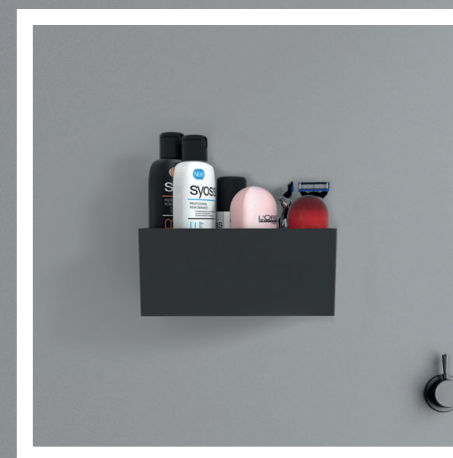

PREMIUM QUALITY
MADE IN GERMANY

DIE STYLISCHE
UNIVERSALBOX
MIT SYSTEM
ZUM KLEBEN

MADE IN GERMANY

DROP-IT GbR
Nelkenweg 20a
83109 Großkarolinenfeld

info@dropit.fit
www.dropit.fit

Vorteile auf einen Blick:

- ✓ Schnelle, unkomplizierte Montage
- ✓ Vielseitig einsetzbar
- ✓ Platzsparend
- ✓ Einfach kleben - ohne Bohren
- ✓ Extrem hohe Haltekraft
- ✓ Hygienisches Rasiererfach
- ✓ Abperl-Effekt durch erodierte Oberfläche
- ✓ Leicht abnehmbar
- ✓ Kein Stauwasser
- ✓ Einfache Reinigung
- ✓ Kleber rückstandsfrei entfernbar
- ✓ 100% Made in Rosenheim
- ✓ Individuell bedruckbar

Hier gehts zum
Montagevideo

Nie wieder bohren®
System in der
Verpackung liegend

Wahlweise kann der
beiliegende Bohradapter
verwendet werden

Kein Stauwasser
durch gelochten Boden

Informationen:

Maße in mm: 220 x 100 x 100
Wandabstand inkl. Adapter 125mm
Gewicht: 330g

Material: Polyamid 6 mit 30% Glaskugeln
Ohne Weichmacher

Mehr Informationen auf:
www.dropit.fit