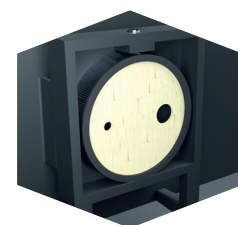

PREMIUM QUALITY
MADE IN GERMANY

DIE STYLISCHE
UNIVERSALBOX
MIT SYSTEM
ZUM KLEBEN

MADE IN GERMANY

DROP-IT GbR
Nelkenweg 20a
83109 Großkarolinenfeld

info@dropit.fit
www.dropit.fit

Vorteile auf einen Blick:

- ✓ Schnelle, unkomplizierte Montage
- ✓ Vielseitig einsetzbar
- ✓ Platzsparend
- ✓ Einfach kleben - ohne Bohren
- ✓ Extrem hohe Haltekraft
- ✓ Hygienisches Rasiererfach
- ✓ Abperl-Effekt durch erodierte Oberfläche
- ✓ Leicht abnehmbar
- ✓ Kein Stauwasser
- ✓ Einfache Reinigung
- ✓ Kleber rückstandsfrei entfernbar
- ✓ 100% Made in Rosenheim
- ✓ Individuell bedruckbar

Hier gehts zum
Montagevideo

Nie wieder bohren®
System in der
Verpackung liegend

Wahlweise kann der
beiliegende Bohradapter
verwendet werden

Kein Stauwasser
durch gelochten Boden

Informationen:

Maße in mm: 220 x 100 x 100
Wandabstand inkl. Adapter 125mm
Gewicht: 330g

Material: Polyamid 6 mit 30% Glaskugeln
Ohne Weichmacher

Mehr Informationen auf:
www.dropit.fit