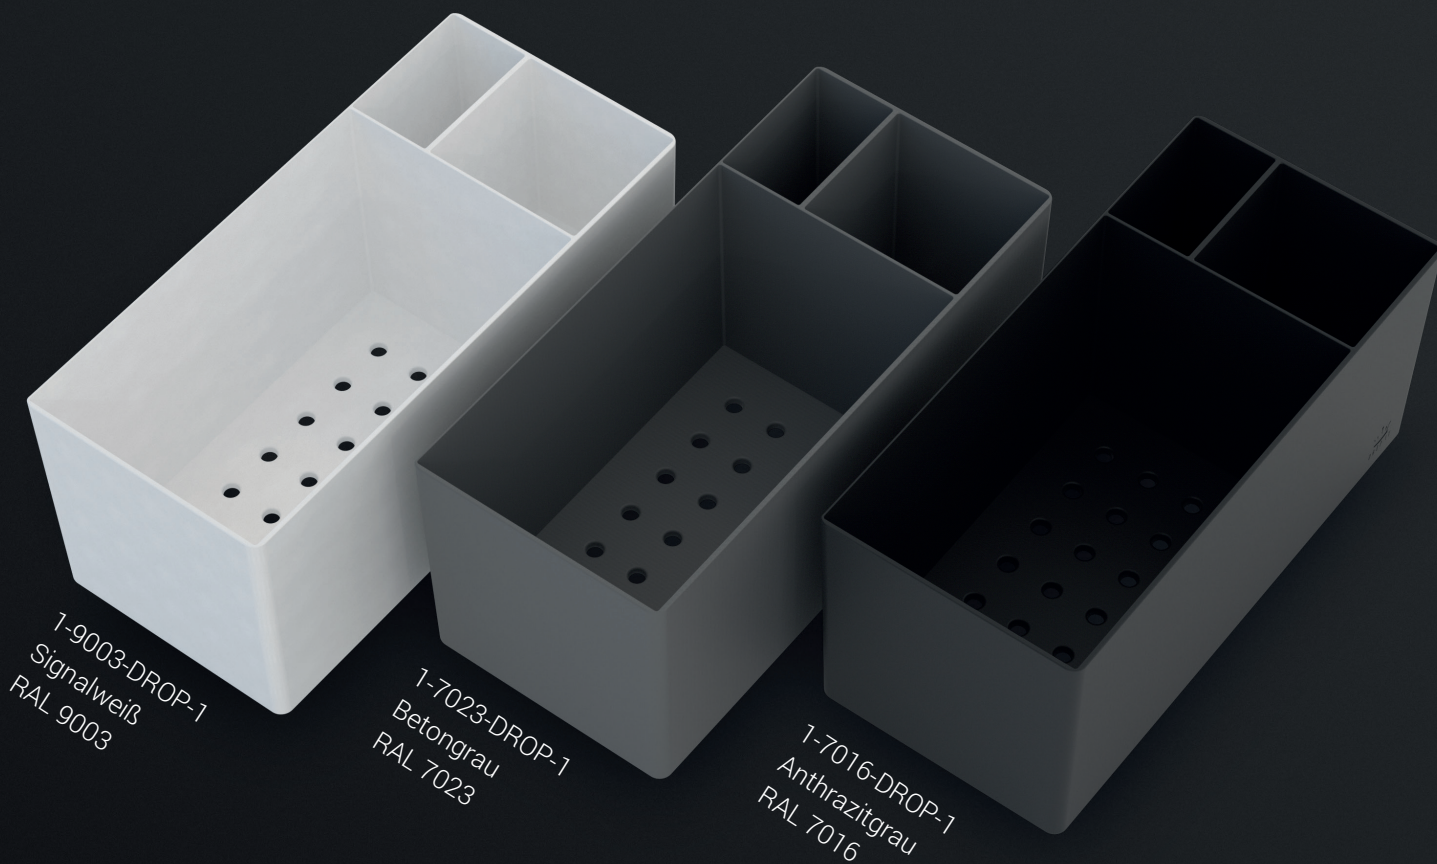

PREMIUM QUALITY
MADE IN GERMANY

DIE STYLISCHE
UNIVERSALBOX
MIT SYSTEM
ZUM KLEBEN

MADE IN GERMANY

DROP-IT GbR
Nelkenweg 20a
83109 Großkarolinenfeld

info@dropit.fit
www.dropit.fit

Vorteile auf einen Blick:

- ✓ Schnelle, unkomplizierte Montage
- ✓ Vielseitig einsetzbar
- ✓ Platzsparend
- ✓ Einfach kleben - ohne Bohren
- ✓ Extrem hohe Haltekraft
- ✓ Hygienisches Rasiererfach
- ✓ Abperl-Effekt durch erodierte Oberfläche
- ✓ Leicht abnehmbar
- ✓ Kein Stauwasser
- ✓ Einfache Reinigung
- ✓ Kleber rückstandsfrei entfernbar
- ✓ 100% Made in Rosenheim
- ✓ Individuell bedruckbar

Hier gehts zum
Montagevideo

Nie wieder bohren®
System in der
Verpackung liegend

Wahlweise kann der
beiliegende Bohradapter
verwendet werden

Kein Stauwasser
durch gelochten Boden

Informationen:

Maße in mm: 220 x 100 x 100
Wandabstand inkl. Adapter 125mm
Gewicht: 330g

Material: Polyamid 6 mit 30% Glaskugeln
Ohne Weichmacher

Mehr Informationen auf:
www.dropit.fit